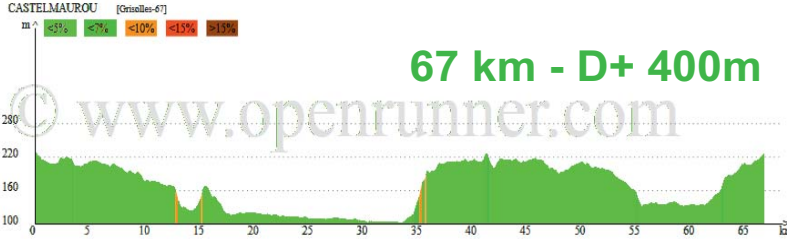

Circuits de GRISOLLES - VNO

Distances 75 & 67 km - Dénivelés +: 450 & 400m (env)

Grisolles

74 km

Pompignan

67 km

Grenade

67 km - D+ 400m

75 km - D+ 450m

Castelmaurou