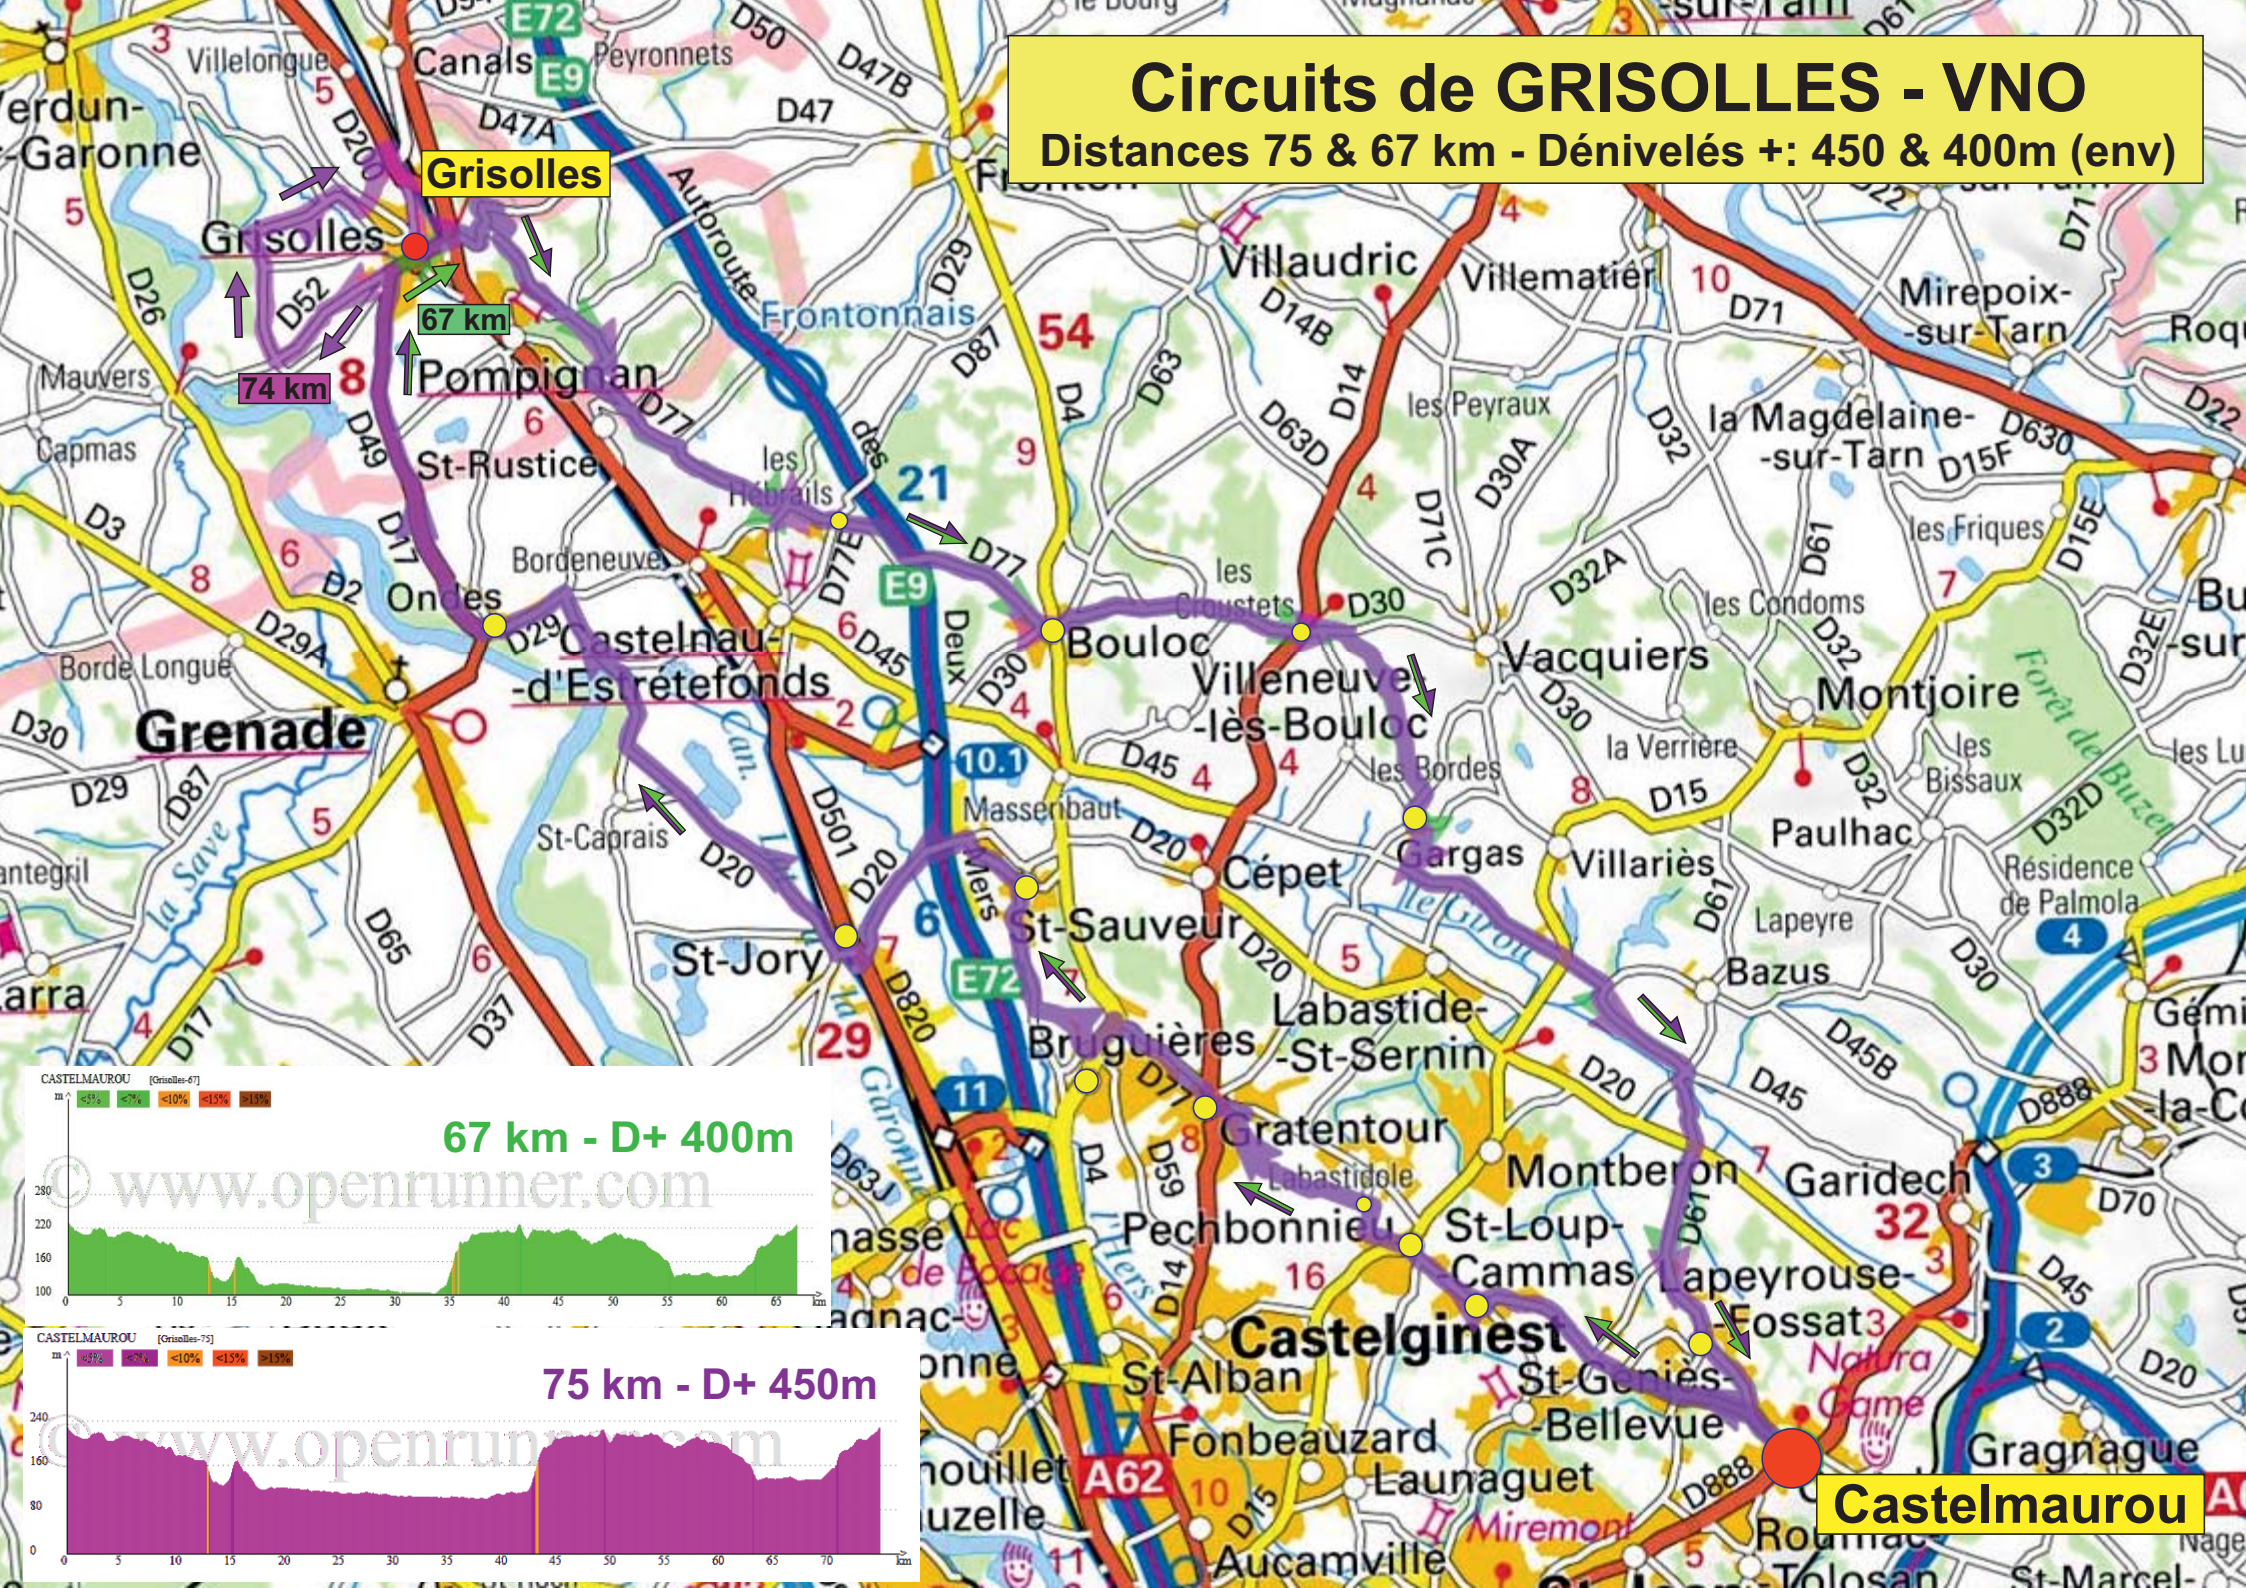

Circuits de GRISOLLES - VNO

Distances 75 & 67 km - Dénivelés +: 450 & 400m (env)

Grisolles

74 km

Pompignan

67 km

Grenade

67 km - D+ 400m

75 km - D+ 450m

Castelmaurou