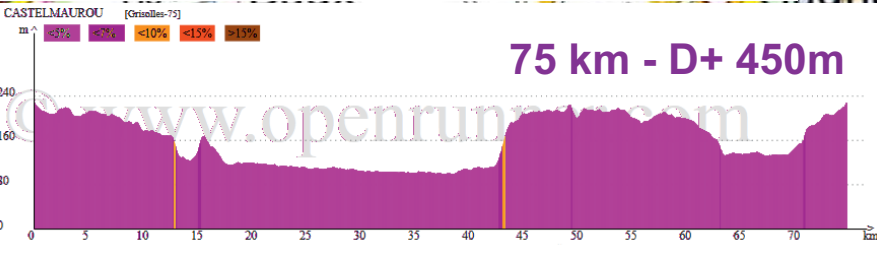

Circuits de GRISOLLES - VNO

Distances 75 & 67 km - Dénivelés +: 450 & 400m (env)

Grisolles

74 km

Pompignan

67 km

Grenade

67 km - D+ 400m

75 km - D+ 450m

Castelmaurou